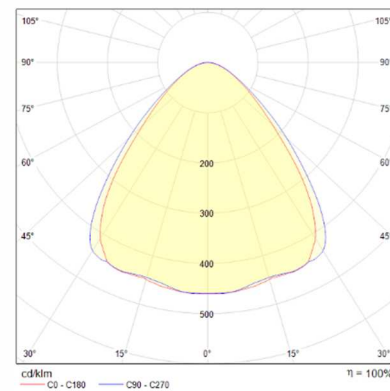

Datenblatt LED Sporthallenleuchte – MBWS einstellbar
Data-Sheet LED sports hall luminaire – MBWS adjustable

Stand: 07.2024

- Grundkörper aus Aluminium mit Endkappen aus Stahlblech, weiß pulverbeschichtet (RAL 9003)
- Einzellinsenoptik mit 90° Abstrahlwinkel
- anschlussfertig verdrahtet mit zertifiziertem (ENEC) Markentreiber und LED-Modulen
- Leistung mittels Dip-Schalter am Treiber einstellbar
- ballwurfsicher nach DIN VDE 0710-13 (Pendelmontage und Anbaumontage*)
- LED: 4.000 K, CRI > 80, 80.000 h (L80), SDCM 3 (initial), Energieeffizienzklasse (Lichtquelle): C (4.000 K), Risikogruppe (EN 62471): 0
- geeignet für die Anbaumontage oder mit optionalem Zubehör als Pendelleuchte
- optional:
 - DALI-DIM
 - 3.000 K, 5.700 K, 6.500 K
 - Abstrahlwinkel 60° oder asymmetrisch
 - Montagebügel für die Wandmontage
 - Montageset für die Abhängung oder Seilmontage

- base body made of aluminum with end caps of sheet steel, white powder-coated (RAL 9003)
- single lens optics with 90° beam angle
- wired ready for connection with certified (ENEC) brand driver and LED modules
- power adjustable by dip switches on the driver
- ball-proof according to DIN VDE 0710-13 (pendant mounting and surface mounting*)
- LED: 4.000 K, CRI > 80, 80.000 h (L80), SDCM 3 (initial), energy efficiency class (light source): C (4.000 K), risk group (EN 62471): 0
- suitable for surface mounting or with optional accessories as pendant luminaire
- optional:
 - DALI-DIM
 - 3.000 K, 5.700 K, 6.500 K
 - beam angle 60° or asymmetric
 - mounting bracket for wall mounting
 - mounting set for suspension or wire mounting

Art.-Nr.	Typ	Watt	Lichtstrom [lm]	lm/W	Farbtemp. [K]	A	B	C	R	X	Y	[kg]
Art.-No.	Type	Watt	Luminous flux [lm]	lm/W	Colour temp. [K]	[mm]	[mm]	[mm]	[mm]	[mm]	[mm]	[kg]
3750101MW	MBWS 98.4.90*	60 - 98	11.000 - 17.500	183/179	4.000 K	1.165	213	42	900	1.080	30	5,2
3750111MW	MBWS 145.4.90	82 - 145	14.800 - 24.000	180/166	4.000 K	1.450	213	42	1.020	1.370	30	6,3