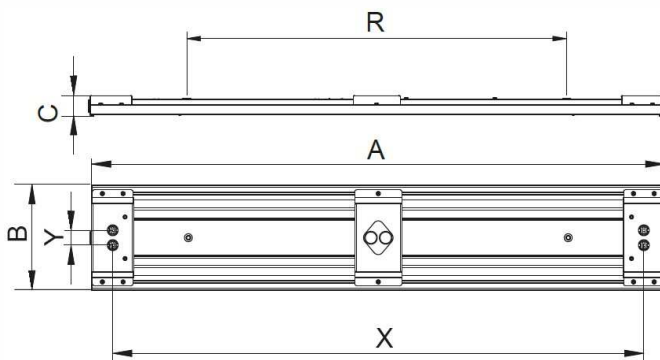

Datenblatt LED Sporthallenleuchte – MBWS einstellbar
Data-Sheet LED sports hall luminaire – MBWS adjustable

Stand: 07.2024

- Grundkörper aus Aluminium mit Endkappen aus Stahlblech, weiß pulverbeschichtet (RAL 9003)
- Einzellinsenoptik mit 90° Abstrahlwinkel
- anschlussfertig verdrahtet mit zertifiziertem (ENEC) Markentreiber und LED-Modulen
- Leistung mittels Dip-Schalter am Treiber einstellbar
- ballwurfsicher nach DIN VDE 0710-13 (Pendelmontage und Anbaumontage*)
- LED: 4.000 K, CRI > 80, 80.000 h (L80), SDCM 3 (initial), Energieeffizienzklasse (Lichtquelle): C (4.000 K), Risikogruppe (EN 62471): 0
- geeignet für die Anbaumontage oder mit optionalem Zubehör als Pendelleuchte
- optional:
 - DALI-DIM
 - 3.000 K, 5.700 K, 6.500 K
 - Abstrahlwinkel 60° oder asymmetrisch
 - Montagebügel für die Wandmontage
 - Montageset für die Abhängung oder Seilmontage

- base body made of aluminum with end caps of sheet steel, white powder-coated (RAL 9003)
- single lens optics with 90° beam angle
- wired ready for connection with certified (ENEC) brand driver and LED modules
- power adjustable by dip switches on the driver
- ball-proof according to DIN VDE 0710-13 (pendant mounting and surface mounting*)
- LED: 4.000 K, CRI > 80, 80.000 h (L80), SDCM 3 (initial), energy efficiency class (light source): C (4.000 K), risk group (EN 62471): 0
- suitable for surface mounting or with optional accessories as pendant luminaire
- optional:
 - DALI-DIM
 - 3.000 K, 5.700 K, 6.500 K
 - beam angle 60° or asymmetric
 - mounting bracket for wall mounting
 - mounting set for suspension or wire mounting