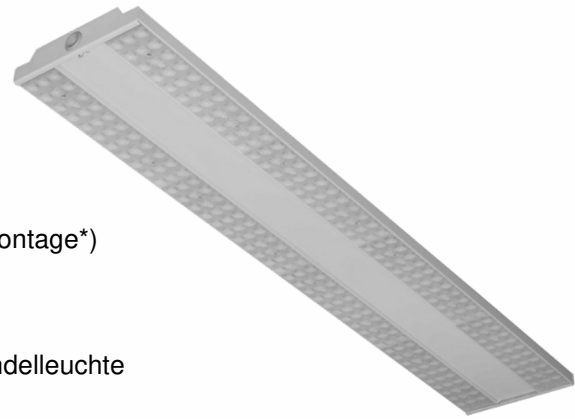

Datenblatt LED Sporthallenleuchte – MBWS einstellbar
Data-Sheet LED sports hall luminaire – MBWS adjustable

Stand: 07.2024

- Grundkörper aus Aluminium mit Endkappen aus Stahlblech, weiß pulverbeschichtet (RAL 9003)
- Einzellinsenoptik mit 90° Abstrahlwinkel
- anschlussfertig verdrahtet mit zertifiziertem (ENEC) Markentreiber und LED-Modulen
- Leistung mittels Dip-Schalter am Treiber einstellbar
- ballwurfsicher nach DIN VDE 0710-13 (Pendelmontage und Anbaumontage*)
- LED: 4.000 K, CRI > 80, 80.000 h (L80), SDCM 3 (initial), Energieeffizienzklasse (Lichtquelle): C (4.000 K), Risikogruppe (EN 62471): 0
- geeignet für die Anbaumontage oder mit optionalem Zubehör als Pendelleuchte
- optional:
 - DALI-DIM
 - 3.000 K, 5.700 K, 6.500 K
 - Abstrahlwinkel 60° oder asymmetrisch
 - Montagebügel für die Wandmontage
 - Montageset für die Abhängung oder Seilmontage

- base body made of aluminum with end caps of sheet steel, white powder-coated (RAL 9003)
- single lens optics with 90° beam angle
- wired ready for connection with certified (ENEC) brand driver and LED modules
- power adjustable by dip switches on the driver
- ball-proof according to DIN VDE 0710-13 (pendant mounting and surface mounting*)
- LED: 4.000 K, CRI > 80, 80.000 h (L80), SDCM 3 (initial), energy efficiency class (light source): C (4.000 K), risk group (EN 62471): 0
- suitable for surface mounting or with optional accessories as pendant luminaire
- optional:
 - DALI-DIM
 - 3.000 K, 5.700 K, 6.500 K
 - beam angle 60° or asymmetric
 - mounting bracket for wall mounting
 - mounting set for suspension or wire mounting