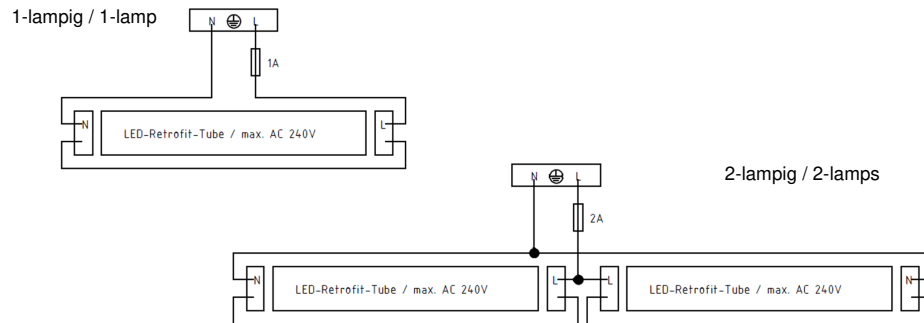

Verdrahtungsplan für T8 LED-Tube Retrofit / Wiring for T8 LED-Tube Retrofit

Abhängung / Decken- und Wandmontage

Suspension / Ceiling- and wall mounting

Abhängung  Deckenmontage  Wandmontage (Leitungsführung nach unten) 
Suspension Ceiling mounting Wall mounting (cable entry downwards)