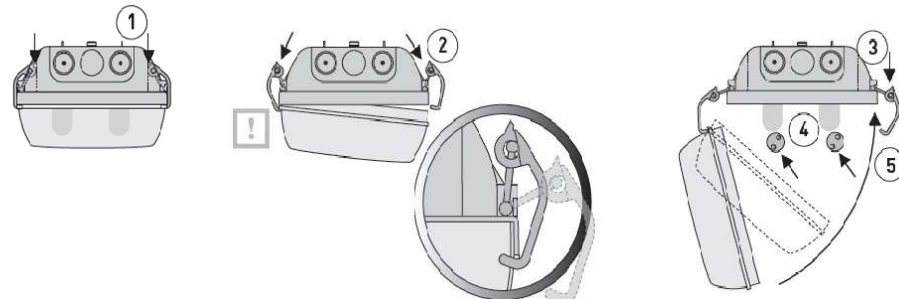

Montageanleitung Feuchtraum-Wannenleuchte Serie 22
Assembly instruction Luminaires for humid areas series 22

WICHTIG!
IMPORTANT!

VOR GEBRAUCH SORGFÄLTIG LESEN!
READ CAREFULLY BEFORE USE!

Allgemeine Hinweise / General notes

Leuchte für Standardanwendung in Feuchträumen und überdachten Außenbereichen. Bewahren Sie diese Montageanleitung für eventuelle Wartungs- oder Demontagearbeiten auf, bzw. stellen Sie diese Montageanleitung dem entsprechenden Personal zur Verfügung.

Technische Änderungen behält sich die Firma Licatec GmbH vor.

Alle Maße in mm.

Luminaire for standard application in humid areas and covered outdoor areas. Keep this assembly instruction safe for maintenance and dismantling or provide it to the adequate staff.

Technical changes are reserved by the Licatec GmbH.

All measures in mm.

Sicherheitshinweise / Safety notes

1. Die Leuchte darf nur von einer Elektrofachkraft installiert werden.
  The luminaire may be installed only by electrician.
2. Stromzufuhr während der Installation unterbrechen.
  Interrupt the power supply during the installation.
3. Niemals defekte Leuchten installieren.
  Never install defect luminaire.
4. Arbeiten an der Leuchte nur im spannungsfreien Zustand durchführen.
  Working on the luminaire only in voltage free condition.

Sonstige Hinweise / Other notes

1. Umgebungstemperatur t_a 25°C.
  Ambient temperature t_a 25°C.
2. Für den Einsatz in überdachten Außenbereichen geeignet.
  Suitable for use in covered outside areas.
3. Leuchte ist für Netzweiterleitung geeignet.
  Luminaire is suitable for further wiring.
4. Serie 22-LED ist ausschließlich für den Einsatz einseitig bestromter T8-LED Retrofit-Lampen (max. AC240V) mit CE-Zeichen geeignet!
  Series 22-LED is only suitable for use with one-sided energized T8-LED Retrofit-lamps (max. AC240V) with CE-Sign!