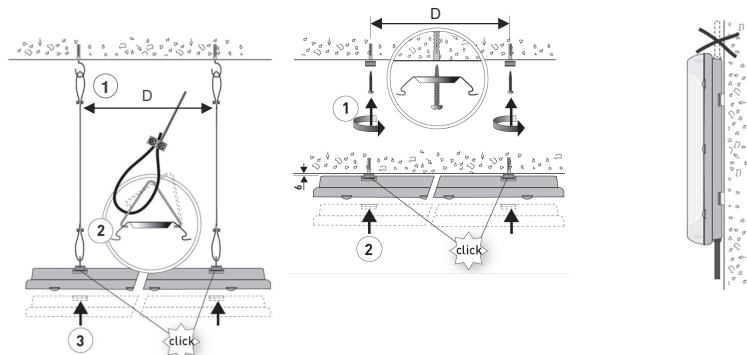

Verdrahtungsplan für T8 LED-Tube Retrofit / Wiring for T8 LED-Tube Retrofit

Abhängung / Decken- und Wandmontage

Suspension / Ceiling- and wall mounting

Abhängung  Deckenmontage  Wandmontage (Leitungsführung nach unten) 
Suspension Ceiling mounting Wall mounting (cable entry downwards)