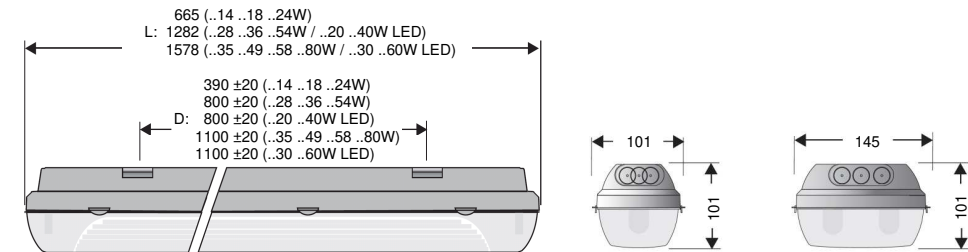

Basic Light T8

Spezifikation	Technische Daten / Technical data					
Typ / Type	22118	22136	22158	22218	22236	22258
Leistung [W] / Power [W]	1x18	1x36	1x58	2x18	2x36	2x58
B [mm]	101	101	101	145	145	145
H [mm]	101	101	101	101	101	101
D [mm]	390	800	1100	390	800	1100
EVG: Gewicht [kg] / Weight [kg]	1,4	2,4	2,9	2,7	3,2	3,9
VVG: Gewicht [kg] / Weight [kg]	1,7	2,8	3,5	3,4	4,0	5,2

Licatec GmbH

Licht- und Kabelführungssysteme - Erzstraße 7 - D-09618 Brand-Erbisdorf
Tel.: +49 (0)37322 3350 - E-Mail: info@licatec.de
www.licatec.de

Trendlight LED

Spezifikation	Technische Daten / Technical data			
Typ / Type	2211200-LED	2221200-LED	2211500-LED	2221500-LED
L [mm]	1282	1282	1578	1578
B [mm]	101	145	101	145
H [mm]	101	101	101	101

Abmessungen / Dimensions

Elektrischer Anschluss / Electrical connection